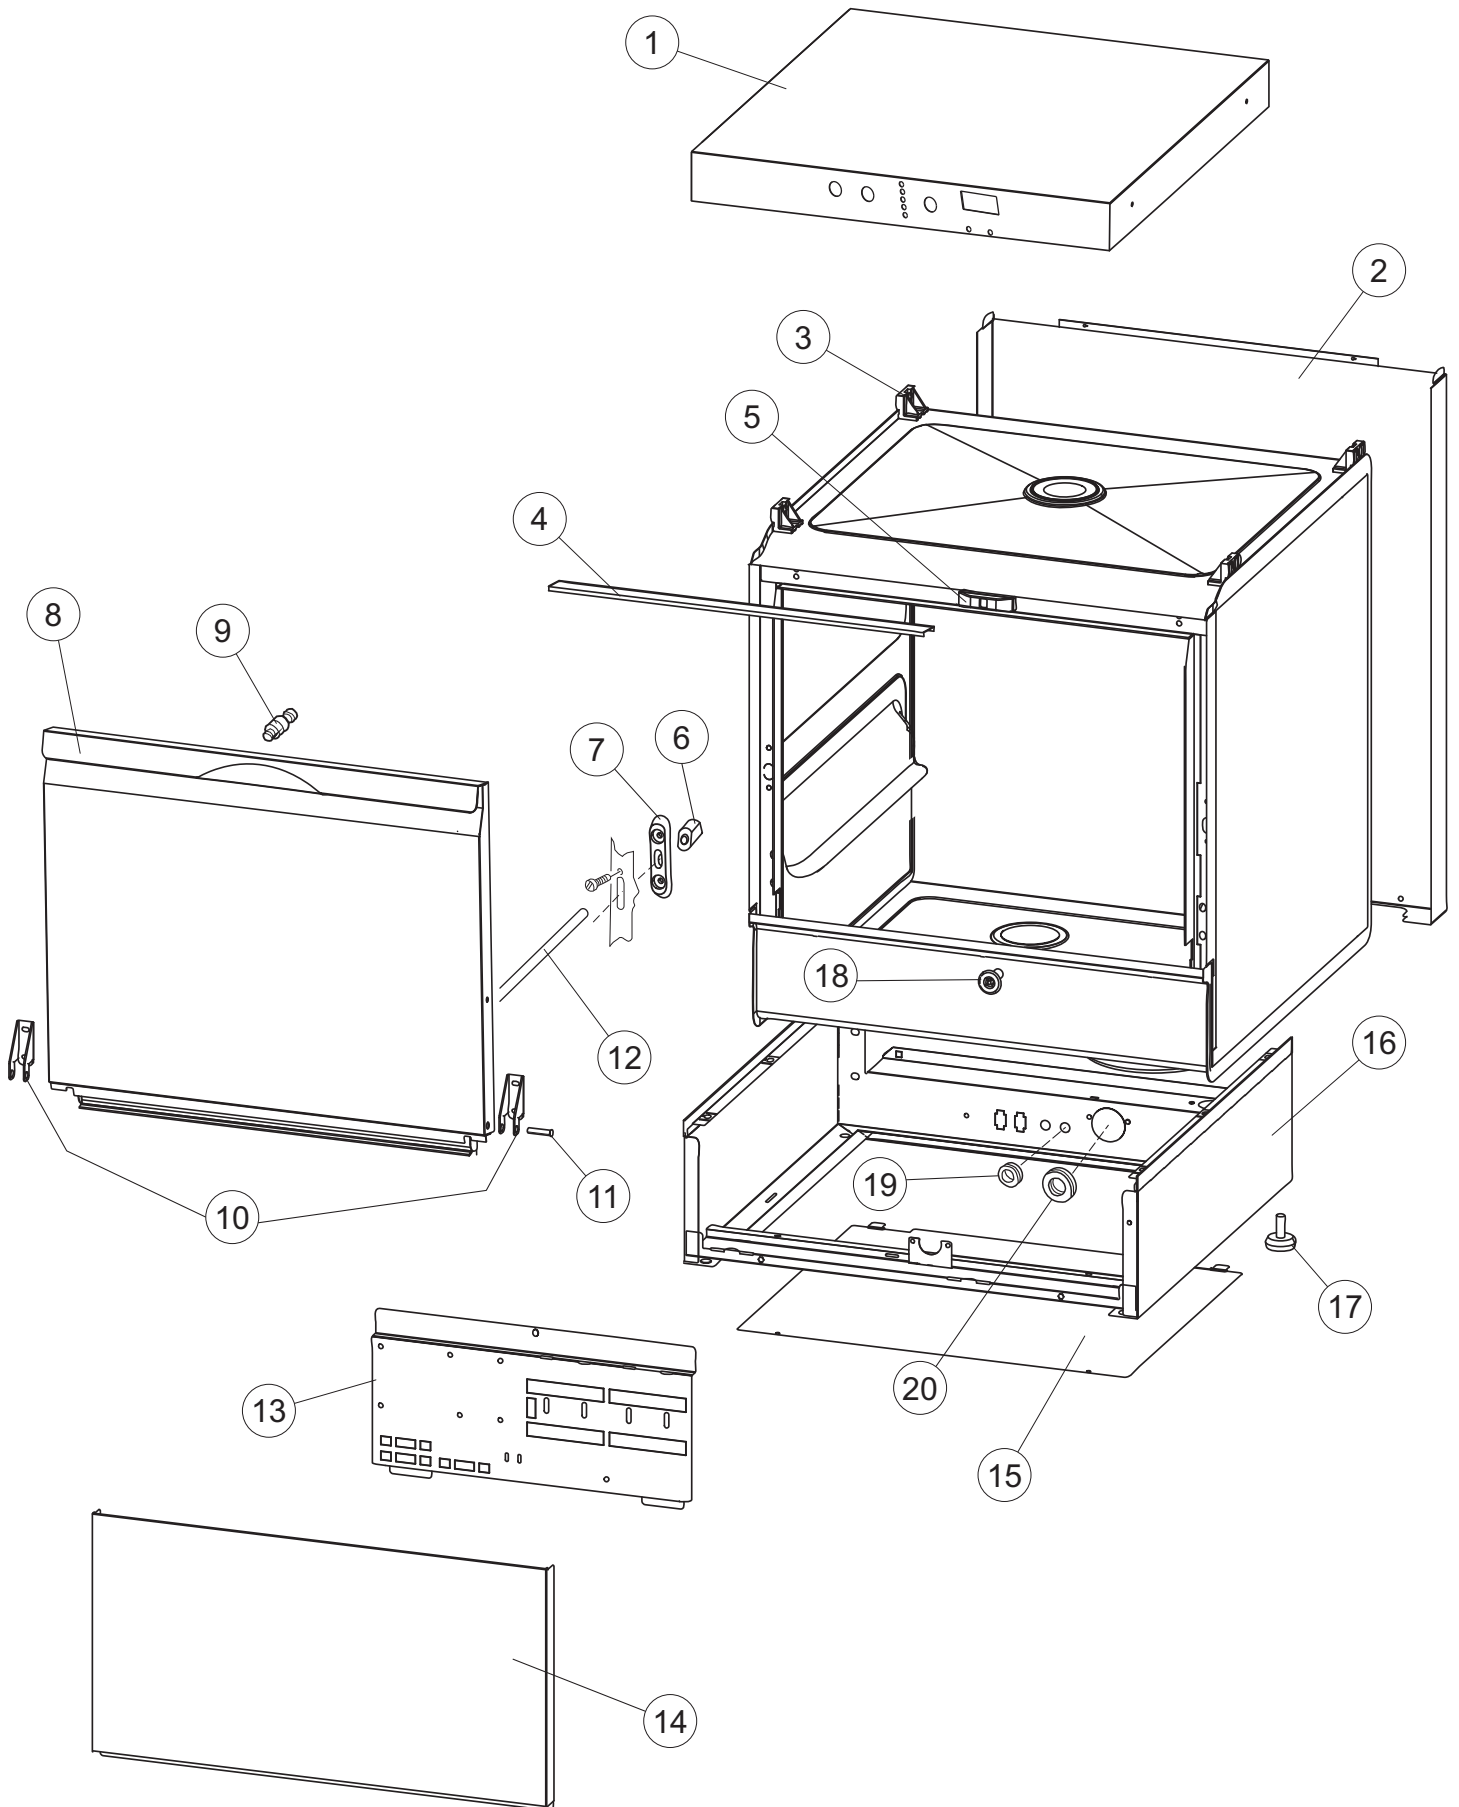

Catálogo de peças de reposição
válido do número de série 3026297 até hoje (29/10/2021)

LVP3250EBD

1

Drain Pump
LVP 3250EBD

6

(*) Recommended spare part.

Page	Spare part position	Spare part code no.	Old code number	Description	U.m.
1	1	004262		TOP PANEL	NR
1	2	022159		BACK PANEL	NR
1	3	035113		SUPPORT BRACKET	NR
1	4	437081		DOOR GASKET 50/505	NR
1	5	994012		DOOR LOCK FOR DISHWASHERS	NR
1	6	417041		DOOR CLOSING CONTACT BETA 50 (S6198)	NR
1	7	307003		NUT OF TOP DOOR-STOP BAR	NR
1	8	029728		DOOR,	NR
1	9	325066		DOOR CLOSURE STAKE FOR GLASSWASHERS	NR
1	10	311019		DOOR HINGE D18/G25 (S6662)	NR
1	11	325036		PIVOT	NR
1	12	304021		DOOR TIE ROD FOR DISHWASHER (S6323)	NR
1	13	035112		WIRING PANEL	NR
1	14	012338		FRONT PANEL	NR
1	15	030195		UNDERPROTECTION FOR BASIS OF GLASS- WASHER	NR
1	16	040123		BASE FRAME LA500	NR
1	17	461019		HEXAGONAL FOOT ADJUSTABLE FOR DISHWASHER	NR
1	18	480153		PLUG	NR
1	19	459006		CHOCK D INT 9 EST 16	NR
1	20	459004		DRAIN PUMP CHOCK	NR
2	1	224031		PRESSURE SWITCH	NR
2	4	143235		PIPE	MT
2	5	220011		TERMINAL BLOCK	NR
2	6	299040		PLUG SCHUCKO 90- CABLE 1=2,5 MT	NR
2	7	459005		CABLE-RETAINER	NR
2	8	74169		HEATING ELEMENT 2100W 230V	NR
2	9	437086		PACKING OF THE TANK RESISTANCE	NR
2	10	236047		SAFETY TANK THERMOSTAT 95C	NR
2	11	236061		THERMOSTAT 127	NR
2	12	456002		O-RING	NR
2	13	230116		BOILER HEATING ELEMENT	NR
2	14	69870		BOILER HEATING ELEMENT PROTECTION	NR