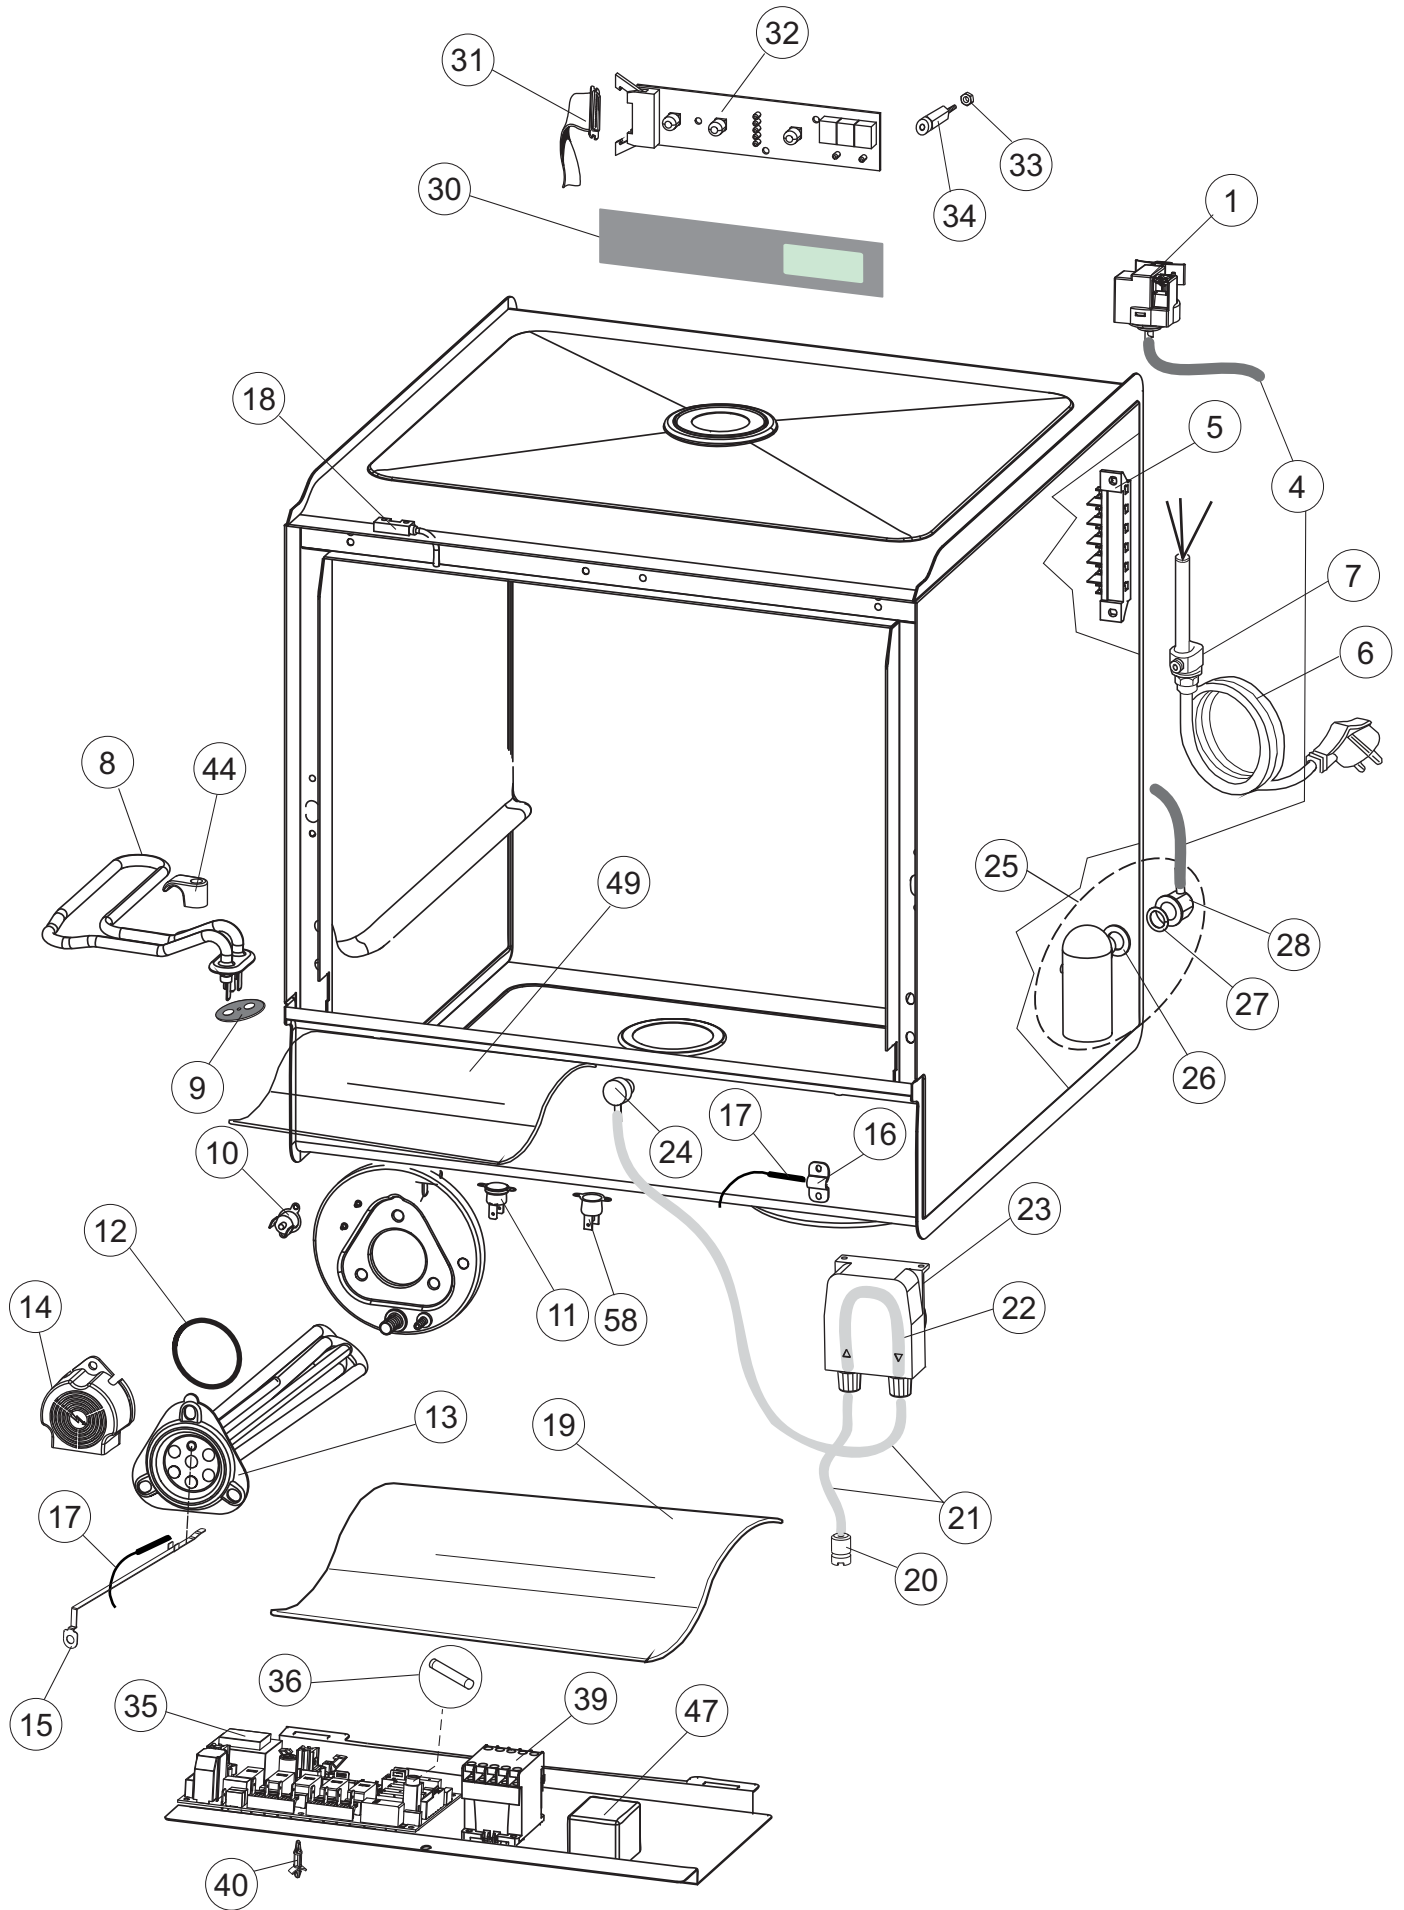

Catálogo de peças de reposição
válido do número de série 3026297 até hoje (29/10/2021)

LVP3250EBD

1

Drain Pump
LVP 3250EBD

6

(*) Recommended spare part.

Page	Spare part position	Spare part code no.	Old code number	Description	U.m.
1	1	004262		TOP PANEL	NR
1	2	022159		BACK PANEL	NR
1	3	035113		SUPPORT BRACKET	NR
1	4	437081		DOOR GASKET 50/505	NR
1	5	994012		DOOR LOCK FOR DISHWASHERS	NR
1	6	417041		DOOR CLOSING CONTACT BETA 50 (S6198)	NR
1	7	307003		NUT OF TOP DOOR-STOP BAR	NR
1	8	029728		DOOR,	NR
1	9	325066		DOOR CLOSURE STAKE FOR GLASSWASHERS	NR
1	10	311019		DOOR HINGE D18/G25 (S6662)	NR
1	11	325036		PIVOT	NR
1	12	304021		DOOR TIE ROD FOR DISHWASHER (S6323)	NR
1	13	035112		WIRING PANEL	NR
1	14	012338		FRONT PANEL	NR
1	15	030195		UNDERPROTECTION FOR BASIS OF GLASS- WASHER	NR
1	16	040123		BASE FRAME LA500	NR
1	17	461019		HEXAGONAL FOOT ADJUSTABLE FOR DISHWASHER	NR
1	18	480153		PLUG	NR
1	19	459006		CHOCK D INT 9 EST 16	NR
1	20	459004		DRAIN PUMP CHOCK	NR
2	1	224031		PRESSURE SWITCH	NR
2	4	143235		PIPE	MT
2	5	220011		TERMINAL BLOCK	NR
2	6	299040		PLUG SCHUCKO 90- CABLE 1=2,5 MT	NR
2	7	459005		CABLE-RETAINER	NR
2	8	74169		HEATING ELEMENT 2100W 230V	NR
2	9	437086		PACKING OF THE TANK RESISTANCE	NR
2	10	236047		SAFETY TANK THERMOSTAT 95C	NR
2	11	236061		THERMOSTAT 127	NR
2	12	456002		O-RING	NR
2	13	230116		BOILER HEATING ELEMENT	NR
2	14	69870		BOILER HEATING ELEMENT PROTECTION	NR