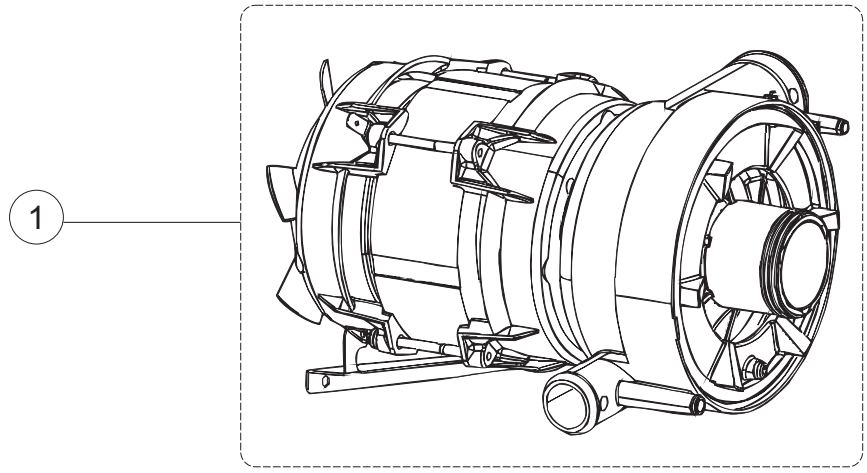

Catálogo de peças de reposição
válido do número de série 3026297 até hoje (29/10/2021)

LVP3250EBD

1

Drain Pump
LVP 3250EBD

6

(*) Recommended spare part.

Page	Spare part position	Spare part code no.	Old code number	Description	U.m.
1	1	004262		TOP PANEL	NR
1	2	022159		BACK PANEL	NR
1	3	035113		SUPPORT BRACKET	NR
1	4	437081		DOOR GASKET 50/505	NR
1	5	994012		DOOR LOCK FOR DISHWASHERS	NR
1	6	417041		DOOR CLOSING CONTACT BETA 50 (S6198)	NR
1	7	307003		NUT OF TOP DOOR-STOP BAR	NR
1	8	029728		DOOR,	NR
1	9	325066		DOOR CLOSURE STAKE FOR GLASSWASHERS	NR
1	10	311019		DOOR HINGE D18/G25 (S6662)	NR
1	11	325036		PIVOT	NR
1	12	304021		DOOR TIE ROD FOR DISHWASHER (S6323)	NR
1	13	035112		WIRING PANEL	NR
1	14	012338		FRONT PANEL	NR
1	15	030195		UNDERPROTECTION FOR BASIS OF GLASS- WASHER	NR
1	16	040123		BASE FRAME LA500	NR
1	17	461019		HEXAGONAL FOOT ADJUSTABLE FOR DISHWASHER	NR
1	18	480153		PLUG	NR
1	19	459006		CHOCK D INT 9 EST 16	NR
1	20	459004		DRAIN PUMP CHOCK	NR
2	1	224031		PRESSURE SWITCH	NR
2	4	143235		PIPE	MT
2	5	220011		TERMINAL BLOCK	NR
2	6	299040		PLUG SCHUCKO 90- CABLE 1=2,5 MT	NR
2	7	459005		CABLE-RETAINER	NR
2	8	74169		HEATING ELEMENT 2100W 230V	NR
2	9	437086		PACKING OF THE TANK RESISTANCE	NR
2	10	236047		SAFETY TANK THERMOSTAT 95C	NR
2	11	236061		THERMOSTAT 127	NR
2	12	456002		O-RING	NR
2	13	230116		BOILER HEATING ELEMENT	NR
2	14	69870		BOILER HEATING ELEMENT PROTECTION	NR